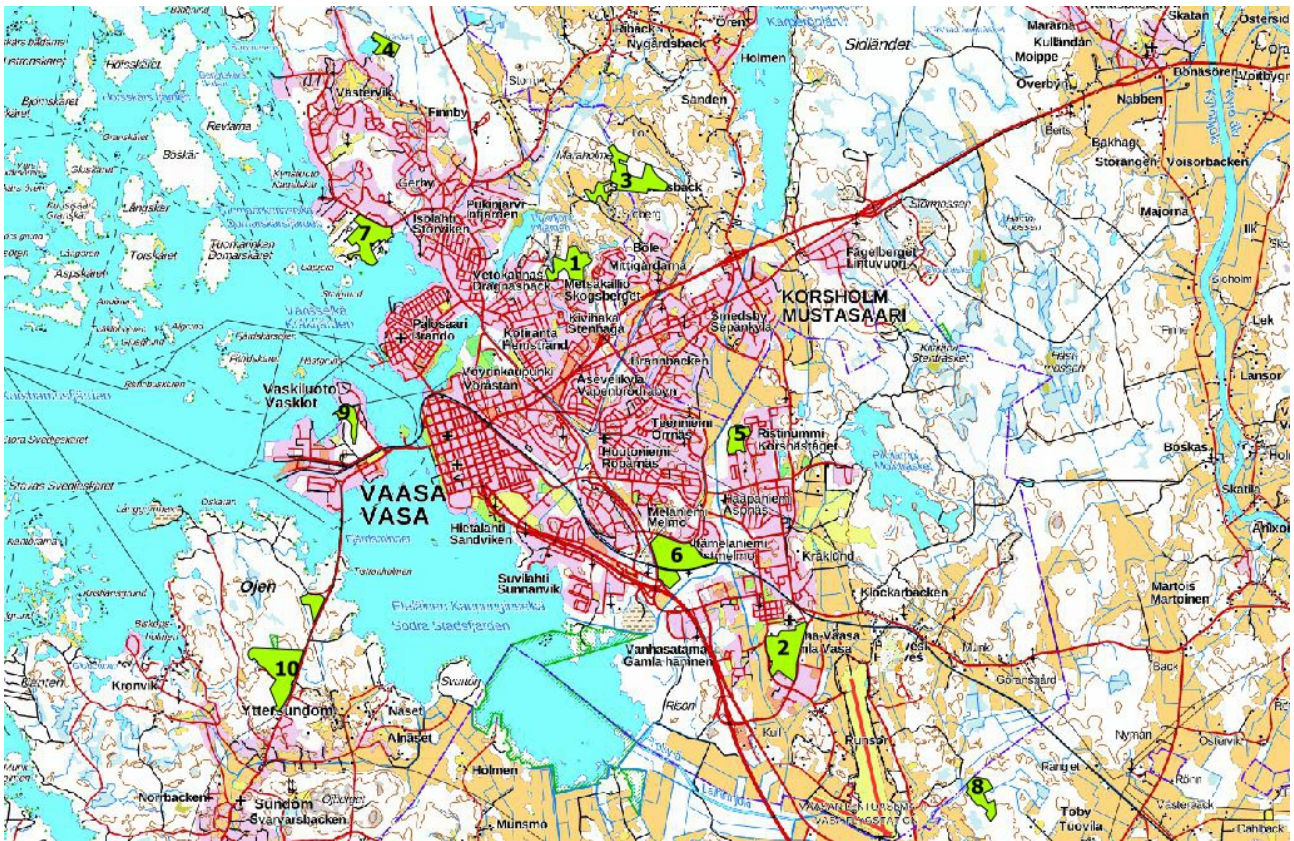

Vaasan ja Mustasaaren arvometsiä -suojeluesityksen koostekartta

Nro	Nimi	Omistaja	Koko (ha)
1	Bölenmetsä	Vaasan kaupunki	25
2	Hovioikeudenmetsä	Vaasan kaupunki	42
3	Koskskogen-Maraholmsträsket	Mustasaaren kunta (24 ha) ja Vaasan kaupunki (20 ha)	44
4	Kylälammen itäpuolen metsä	Vaasan kaupunki	11
5	Långstrandsbergen	Vaasan kaupunki	14
6	Mustikkamaa	Vaasan kaupunki	49
7	Solasaaren itäosan suot ja metsät	Vaasan kaupunki	32
8	Storträsket-Furusbacken	Mustasaaren kunta	19
9	Vaskiluodon kosteikko	Vaasan kaupunki	11
10	Öjenin Natura-alueen laajennukset	Vaasan kaupunki	59